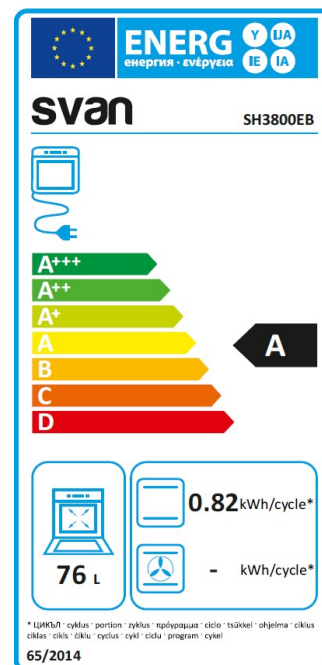

# SH3800EB

Código EAN: 8445946008888

Color: Blanco

Dimensiones: 595 x 595 x 575 mm

-  Capacidad  
76 Litros
-  Control  
Manual
-  Nº Programas  
3

## Características

Tipo luz	Básico
Capacidad horno	76 L
Eficiencia energética	A
Color general horno	Blanco
Color puerta	Cristal blanco
Color tirador	Blanco
Color mandos	Blanco
Material cavidad interna	Esmaltada
Tipo puerta	Manual
Nº programas cocción	3
Luz interior	Sí
Tipo mandos	LED
Luz reemplazable	Sí
Guías soporte bandejas	Sí
Cristal en puerta (nº)	Doble capa
Cristal en puerta extraíble	Sí