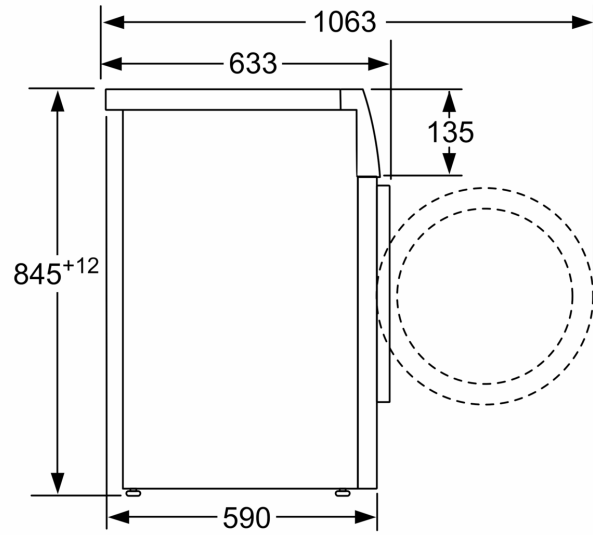

Consumos

- Eficiencia de centrifugado: B

Prestaciones

Accesorios

Equipamiento y seguridad

- Metal

Información técnica

- Profundidad de la lavadora con la puerta abierta: 106.3 cm

³ Consumo de agua ponderado por ciclo (con el programa Eco 40-60)

* Los valores son redondeados

⁴ Duración del programa Eco 40-60

**Serie 4, Lavadora de carga frontal, 8
kg, 1200 r.p.m.
WAN24272ES**

Dimensiones en mm

Dimensiones en mm