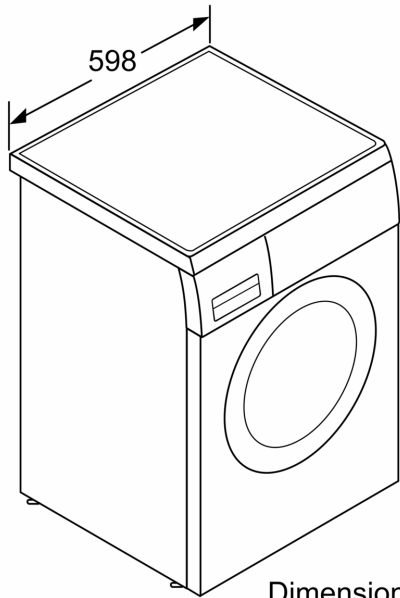

**Con su motor ExtraSilencio ahorrarás energía y casi ni te enterarás de que tu lavadora está centrifugando.**

- ¿Se te ha olvidado un calcetín o una toalla? No pasa nada, pulsa el botón Pausa+carga y añádelo a la lavadora.
- A la altura de todas las cocinas
- Display con indicación de tiempo restante de lavado.
- Tambor VarioSoft, reduce el roce con las paredes del tambor.

Clase de eficiencia energética: .....A  
Ponderación de consumo de energía en kWh por 100 ciclos de lavado del programa eco 40-60: ..... 46 kWh  
Capacidad máxima en kg: .....8.0 kg  
Consumo de agua del programa eco en litros por ciclo: .....47 l  
Duración del programa eco 40-60 en horas y minutos a capacidad nominal: .....3 h  
Eficiencia de centrifugado-secado del programa eco 40-60: ..... B  
Clase de emisiones de ruido aéreo: .....A  
Emisiones de ruido aéreo: ..... 71 dB(A) re 1pW  
Tipo de construcción: .....Libre instalación  
Altura de la encimera extraíble: ..... 25 mm  
Dimensiones del aparato: alto x ancho x fondo (sin puerta): .... 845x598x590 mm  
Peso neto: .....72.5 kg  
Potencia de conexión: ..... 2300 W  
Intensidad corriente eléctrica: .....10 A  
Tensión: .....220-240 V  
Frecuencia: ..... 50 Hz  
Longitud del cable de alimentación eléctrica: ..... 160.0 cm  
Apertura de puerta: .....Apertura lateral izquierda  
Ruedas de desplazamiento: .....No  
Código EAN: ..... 4242006305437  
Tipo de instalación: ..... Integable entre muebles

4 242006 305437

**Lavadora, 8 kg, 1400 r.p.m., Blanco  
3TS384BT**

Dimensiones en mm

Dimensiones en mm