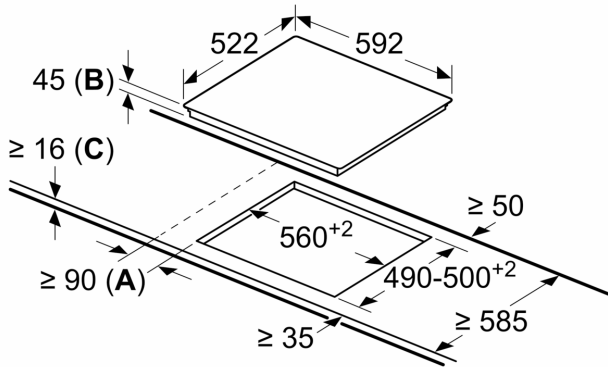

**Placa vitrocerámica, 60 cm, Negro,  
Placa sin marco de acero inoxidable  
3EB714LR**

3ABLP200 Olla Ø 18 (fondo) / 20 cm (top)

**Una placa vitrocerámica con todo lo necesario para que cocines cómodamente.**

- Con la función programación es imposible que te despistes.
- Seguridad para niños: bloquea la placa de forma permanente o temporal para evitar descuidos.
- Zona semi-gigante de 23 cm

Familia de Producto: ..... Placa independiente vitrocerámica  
 Tipo de construcción: ..... Integrable  
 Entrada de energía: ..... Eléctrico  
 Número de posiciones que se pueden usar al mismo tiempo: ..... 3  
 Dimensiones de instalación necesarias (H x W x D): 45 x 560-560 x 490-500 mm  
 Anchura: ..... 592 mm  
 Dimensiones de instalación necesarias (H x W x D): ..... 45x592x522 mm  
 Medidas del producto embalado: ..... 100 x 750 x 590 mm  
 Peso neto: ..... 7.2 kg  
 Peso bruto: ..... 7.9 kg  
 Indicador de calor residual: ..... Separado  
 Ubicación del panel de mandos: ..... Frontal de placa de cocina  
 Material de la superficie básica: ..... Cristal vitrocerámico  
 Color superficie superior: ..... Negro  
 Longitud del cable de alimentación eléctrica: ..... 100.0 cm  
 Código EAN: ..... 4242006225803  
 Tensión: ..... 220-240 V  
 Frecuencia: ..... 60; 50 Hz

**Placa vitrocerámica, 60 cm, Negro,  
Placa sin marco de acero inoxidable  
3EB714LR**

Dimensiones en mm

- A:** Distancia mínima entre la abertura de la placa y la pared.  
**B:** Profundidad de inserción  
**C:** Con horno empotrado por debajo, mín. 20, quizás más; ver requisitos dimensionales para el horno.