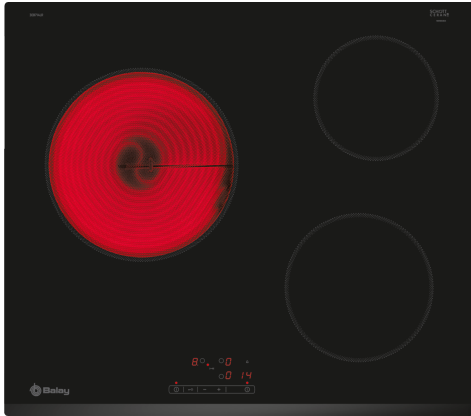

**Placa vitrocerámica, 60 cm, Negro,  
Placa sin marco de acero inoxidable  
3EB714LR**

3ABLP200 Olla Ø 18 (fondo) / 20 cm (top)

**Una placa vitrocerámica con todo lo necesario para que cocines cómodamente.**

- Con la función programación es imposible que te despistes.
- Seguridad para niños: bloquea la placa de forma permanente o temporal para evitar descuidos.
- Zona semi-gigante de 23 cm

Familia de Producto: ..... Placa independiente vitrocerámica  
 Tipo de construcción: ..... Integrable  
 Entrada de energía: ..... Eléctrico  
 Número de posiciones que se pueden usar al mismo tiempo: ..... 3  
 Dimensiones de instalación necesarias (H x W x D): 45 x 560-560 x 490-500 mm  
 Anchura: ..... 592 mm  
 Dimensiones de instalación necesarias (H x W x D): ..... 45x592x522 mm  
 Medidas del producto embalado: ..... 100 x 750 x 590 mm  
 Peso neto: ..... 7.2 kg  
 Peso bruto: ..... 7.9 kg  
 Indicador de calor residual: ..... Separado  
 Ubicación del panel de mandos: ..... Frontal de placa de cocina  
 Material de la superficie básica: ..... Cristal vitrocerámico  
 Color superficie superior: ..... Negro  
 Longitud del cable de alimentación eléctrica: ..... 100.0 cm  
 Código EAN: ..... 4242006225803  
 Tensión: ..... 220-240 V  
 Frecuencia: ..... 60; 50 Hz

**Placa vitrocerámica, 60 cm, Negro,  
Placa sin marco de acero inoxidable  
3EB714LR**

Dimensiones en mm

- A:** Distancia mínima entre la abertura de la placa y la pared.  
**B:** Profundidad de inserción  
**C:** Con horno empotrado por debajo, mín. 20, quizás más; ver requisitos dimensionales para el horno.