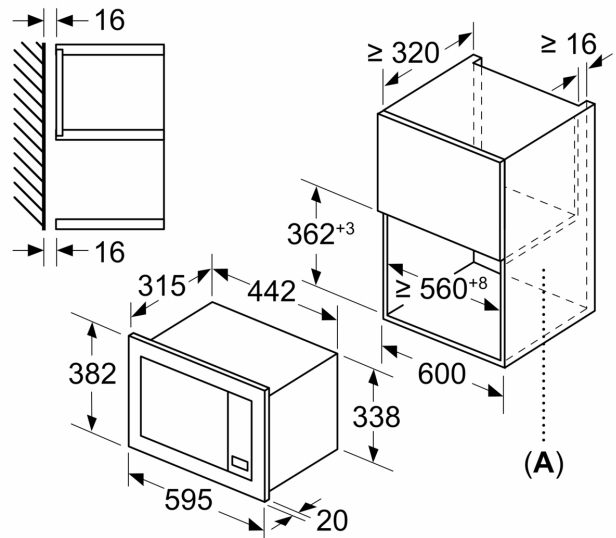

**Microondas integrable, Blanco
3CG6142B4**

1 x Parrilla

HEZG9AS00S Adaptador

**Microondas Serie Cristal con Control
Deslizante. Máxima practicidad, diseño y
facilidad de uso.**

Tipo de horno microondas:Microondas
Tipo de control: Electrónica
Dimensiones de instalación necesarias (H x W x D):382x595x335 mm
Dimensiones cavidad (alto, ancho, fondo): 180 x 280 x 300 mm
Longitud del cable de alimentación eléctrica: 130.0 cm
Peso neto: 12.8 kg
Peso bruto: 16.6 kg
Código EAN: 4242006316839
Potencia de Microondas: 800 W
Potencia de conexión: 1270 W
Intensidad corriente eléctrica:10 A
Tensión:220-230 V
Frecuencia:50 Hz
Tipo de enchufe:Schuko con conexión a tierra
Accesorios incluidos: 1 x Parrilla

Microondas integrable, Blanco 3CG6142B4

Dimensiones en mm
Montaje de un microondas de 20 l
en un armario de pared

A: Saliente superior:
Hueco 362: 6 mm
Hueco 365: 3 mm
B: Saliente inferior: 14 mm

Dimensiones en mm
Montaje de un microondas de 20 l
en un armario alto

A: Saliente superior: 1 mm
B: Saliente inferior: 1 mm

Dimensiones en mm

A: Pared trasera abierta

Dimensiones en mm

A: Pared trasera abierta