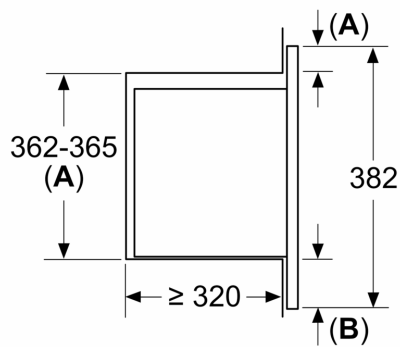

**Microondas integrable, Blanco
3CG6142B4**

1 x Parrilla

HEZG9AS00S Adaptador

**Microondas Serie Cristal con Control
Deslizante. Máxima practicidad, diseño y
facilidad de uso.**

Tipo de horno microondas:Microondas
Tipo de control: Electrónica
Dimensiones de instalación necesarias (H x W x D):382x595x335 mm
Dimensiones cavidad (alto, ancho, fondo): 180 x 280 x 300 mm
Longitud del cable de alimentación eléctrica: 130.0 cm
Peso neto: 12.8 kg
Peso bruto: 16.6 kg
Código EAN: 4242006316839
Potencia de Microondas: 800 W
Potencia de conexión: 1270 W
Intensidad corriente eléctrica:10 A
Tensión:220-230 V
Frecuencia:50 Hz
Tipo de enchufe:Schuko con conexión a tierra
Accesorios incluidos: 1 x Parrilla

Microondas integrable, Blanco 3CG6142B4

Dimensiones en mm
Montaje de un microondas de 20 l
en un armario de pared

A: Saliente superior:
Hueco 362: 6 mm
Hueco 365: 3 mm
B: Saliente inferior: 14 mm

Dimensiones en mm
Montaje de un microondas de 20 l
en un armario alto

A: Saliente superior: 1 mm
B: Saliente inferior: 1 mm

Dimensiones en mm

A: Pared trasera abierta

Dimensiones en mm

A: Pared trasera abierta