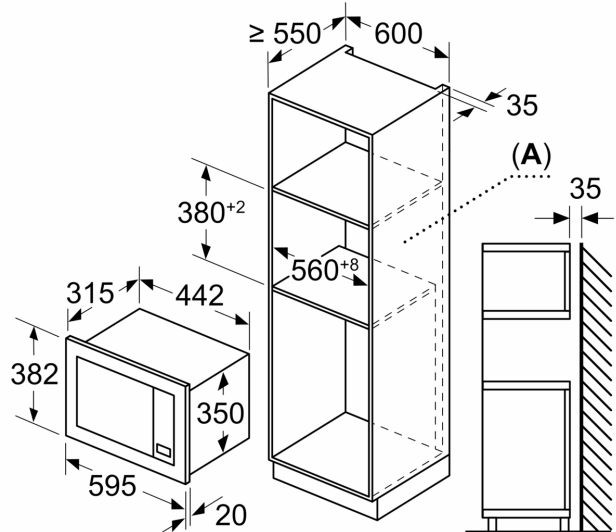

**Microondas integrable, Blanco
3CG6142B4**

1 x Parrilla

HEZG9AS00S Adaptador

**Microondas Serie Cristal con Control
Deslizante. Máxima practicidad, diseño y
facilidad de uso.**

Tipo de horno microondas:Microondas
Tipo de control: Electrónica
Dimensiones de instalación necesarias (H x W x D):382x595x335 mm
Dimensiones cavidad (alto, ancho, fondo): 180 x 280 x 300 mm
Longitud del cable de alimentación eléctrica: 130.0 cm
Peso neto: 12.8 kg
Peso bruto: 16.6 kg
Código EAN: 4242006316839
Potencia de Microondas: 800 W
Potencia de conexión: 1270 W
Intensidad corriente eléctrica:10 A
Tensión:220-230 V
Frecuencia:50 Hz
Tipo de enchufe:Schuko con conexión a tierra
Accesorios incluidos: 1 x Parrilla

Microondas integrable, Blanco 3CG6142B4

Dimensiones en mm
Montaje de un microondas de 20 l
en un armario de pared

A: Saliente superior:
Hueco 362: 6 mm
Hueco 365: 3 mm
B: Saliente inferior: 14 mm

Dimensiones en mm
Montaje de un microondas de 20 l
en un armario alto

A: Saliente superior: 1 mm
B: Saliente inferior: 1 mm

Dimensiones en mm

A: Pared trasera abierta

Dimensiones en mm

A: Pared trasera abierta