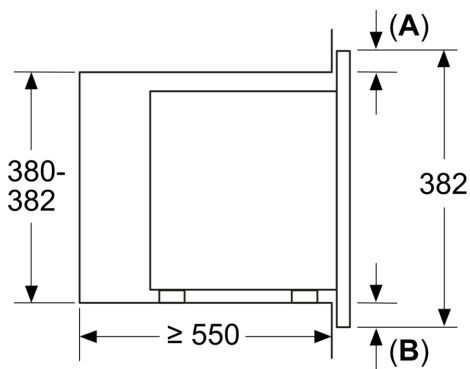

**Microondas integrable, Blanco
3CG6142B4**

1 x Parrilla

HEZG9AS00S Adaptador

**Microondas Serie Cristal con Control
Deslizante. Máxima practicidad, diseño y
facilidad de uso.**

Tipo de horno microondas:Microondas
Tipo de control: Electrónica
Dimensiones de instalación necesarias (H x W x D):382x595x335 mm
Dimensiones cavidad (alto, ancho, fondo): 180 x 280 x 300 mm
Longitud del cable de alimentación eléctrica: 130.0 cm
Peso neto: 12.8 kg
Peso bruto: 16.6 kg
Código EAN: 4242006316839
Potencia de Microondas: 800 W
Potencia de conexión: 1270 W
Intensidad corriente eléctrica:10 A
Tensión:220-230 V
Frecuencia:50 Hz
Tipo de enchufe:Schuko con conexión a tierra
Accesorios incluidos: 1 x Parrilla

Microondas integrable, Blanco 3CG6142B4

Dimensiones en mm
Montaje de un microondas de 20 l
en un armario de pared

A: Saliente superior:
Hueco 362: 6 mm
Hueco 365: 3 mm
B: Saliente inferior: 14 mm

Dimensiones en mm
Montaje de un microondas de 20 l
en un armario alto

A: Saliente superior: 1 mm
B: Saliente inferior: 1 mm

Dimensiones en mm

A: Pared trasera abierta

Dimensiones en mm

A: Pared trasera abierta