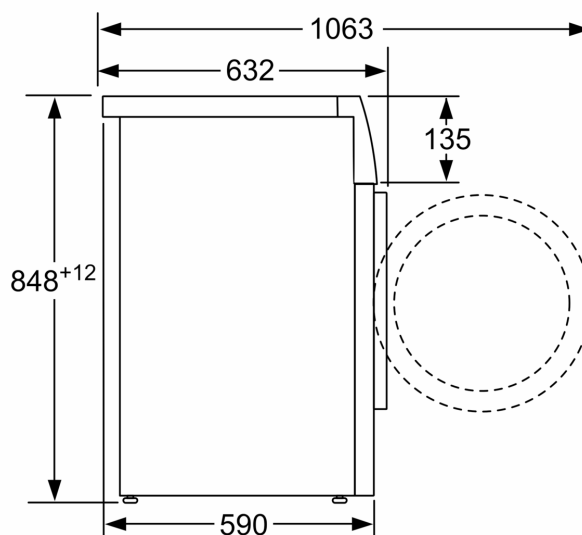

Información técnica

- Posibilidad de instalación bajo encimera en muebles de altura 85 cm o más
- Dimensiones (alto x ancho): 84.8 cm x 59.8 cm
- Fondo del aparato: 58.8 cm
- Profundidad de la lavadora, sin incluir la puerta: 63.2 cm
- Profundidad de la lavadora con la puerta abierta: 104.9 cm

Dimensiones en mm

Dimensiones en mm