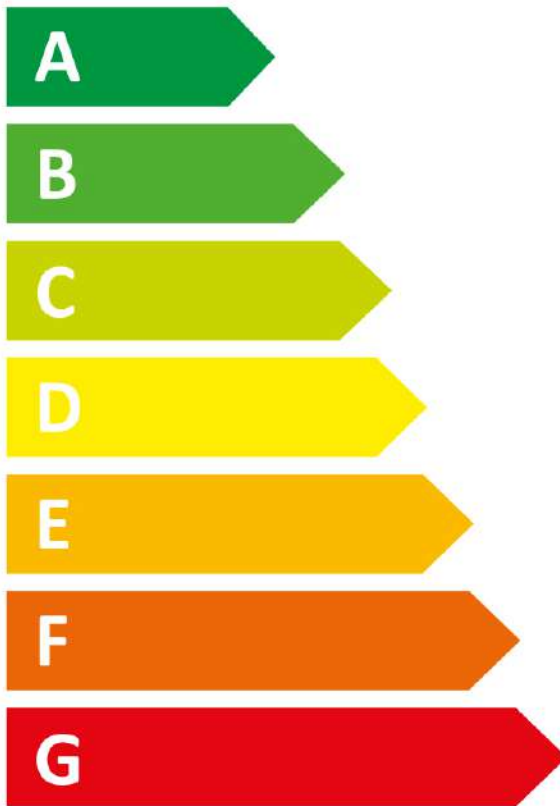

ENERG

Corberó

CLT805XVIN

A

47 kWh /  100

8,0 kg

3:38

48 L