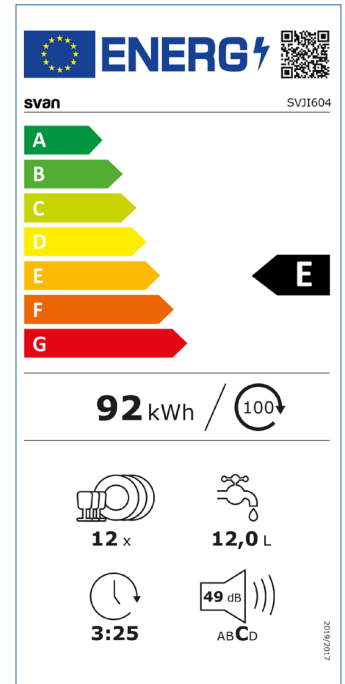

svan

Lavavajillas 60cm de integración

Lavavajillas | Lavavajillas 60cm

SVJ1604

Código EAN: 8.436.545.227.688

Color: Blanco

Dimensiones: 820 x 598 x 550 mm

Capacidad

Nº bandejas

Secado Mini active

Control electrónico

Lavado Higiénico

Función Media carga

CARACTERÍSTICAS

Capacidad	12	Cubiertos
Nº programas	6	
Eficiencia energética	E	
Nivel sonoro	49	dB
Montaje	Integración	
Motor	Universal	
Sistema de control	Electrónico con indicadores LEDs	
Sistema de secado	Mini active	
Temperatura del agua	70 (máx.)	°C
Color	Externo	Blanco
	Bandejas	Blanco
Nº de bandejas	2	
Bandejas de altura regulable	Sí	
Cesta de cubiertos	1	
Brazos rociadores	2	

ELEMENTOS

Filtro	Plástico
Manguera entrada agua	Estándar

RENDIMIENTO

Consumo energía ciclo ECO	92	kWh/100 ciclos
Consumo de energía	Apagado	0,50 W
	Reposo	1,00 W
Consumo anual ciclo ECO	12	L/ciclo
Presión del agua	0,03-1	MPa
Potencia	1900	W
Duración ciclo ECO	3:25	h:min
Voltaje / Frecuencia	220-240 / 50	V / Hz

Color: Blanco

Dimensiones: 820 x 598 x 550 mm

PROGRAMAS

Eco	Intensivo 65°C
Higiene 70°C	Super 50'
Rápido 30'	Prelavado

FUNCIONES

Botón On / Off
Inicio diferido (3-6-9 hrs)
Media carga
Modo ahorro energía
Indicador nivel sal
Indicador nivel abrillantador
Indicador fin programa
Indicador anomalías