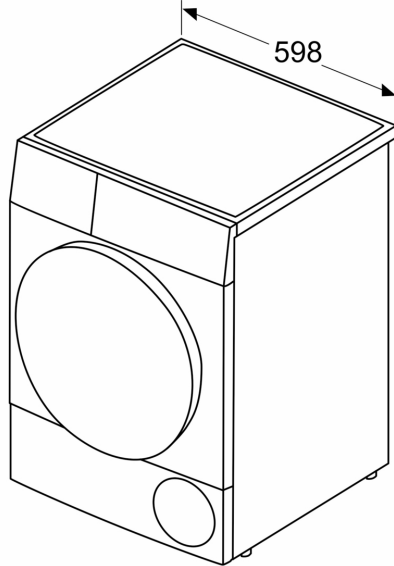

Serie 4, Secadora de condensación, 7 kg, Blanco WTN85201ES

- WMZ20600 CESTO PARA SECADORA
- WTZ1110 Tubo 2m para evacuación de agua secadora
- WTZ11400 Kit de unión Sec-Lav con mesa extraíble
- WTZ20410 Kit de unión Sec-Lav sin mesa extraíble
- WTZPW20D ACCESORIO LAVADORA

Tipo de construcción: Libre instalación
 Tapa superior desmontable: No
 Apertura de la puerta: A la derecha
 Longitud del cable de alimentación eléctrica: 145.0 cm
 Dimensiones (Alt x Ancho x Fondo): 842x598x613 mm
 Peso neto: 41.6 kg
 Código EAN: 4242005395989
 Potencia: 2800 W
 Intensidad corriente eléctrica: 13/10 A
 Tensión: 220-240 V
 Frecuencia: 50 Hz
 Capacidad: 7.0 kg
 Clase de eficiencia energética: B
 Consumo de energía de secadora eléctrica, carga completa - NUEVA (2010/30/EC): 4.19 kWh
 Duración del programa estándar de algodón con carga completa: 133 min
 Consumo de energía de secadora eléctrica, carga parcial - NUEVA (2010/30/EC): 2.34 kWh
 Duración del programa estándar de algodón con carga parcial: 77 min
 Medición de consumo energético anual, secadora eléctrica - NUEVA (2010/30/EC): 504.0 kWh/annum
 Medición de duración del programa: 101 min
 Media de la eficiencia de condensación con carga completa (%): . 86 %
 Media de la eficiencia de condensación con carga parcial (%): .. 86 %
 Medición de eficiencia de condensación (%): 86 %

**Serie 4, Secadora de condensación, 7
kg, Blanco
WTN85201ES**

Dimensiones en mm

Dimensiones en mm