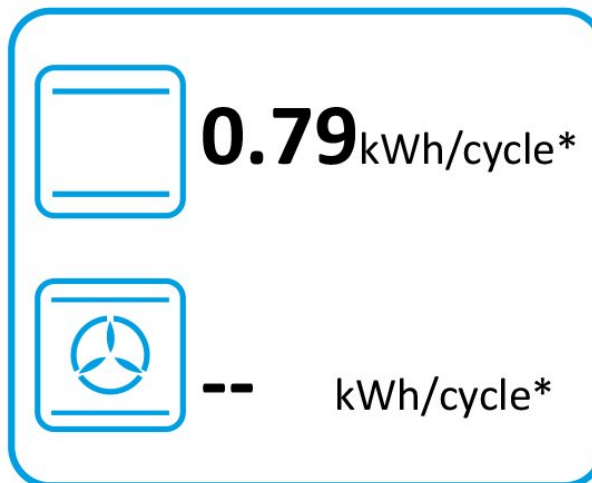

ENERG

енергия · ενέργεια

**Corberó**

**ССНМ603W**

\*цикъл - cyklus - portion - zyklus - проунацца - ciclo - tsukkel - ohjelma - ciklus ciklas - cikls - ciklu - cyclus - cykl - ciclu - program - cykel

65/2014