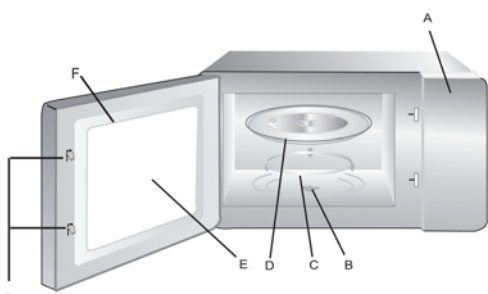

- A) Panel de control
- B) Eje giratorio
- C) Conjunto del aro giratorio
- D) Bandeja de vidrio
- E) Ventana de observación
- F) Conjunto de la puerta
- G) Sistema de cierre de seguridad

desde luego...

Cierre seguridad niños No

Apariencia

Marco -

Cavidad interior Pintada gris

Panel frontal Inox/Cristal

Carcasa Gris

Puerta Pulsador

Cristal Puerta Negro/Cristal

Datos técnicos

Tensión/Frecuencia V/Hz 230/50

Tipo de enchufe VDE

GS/CE/ROHS Certificados SI

Dimensiones Producto

Ancho Total Producto Externas mm 439

Fondo Total Producto Externas mm 340

Alto Total Producto Externas mm 258