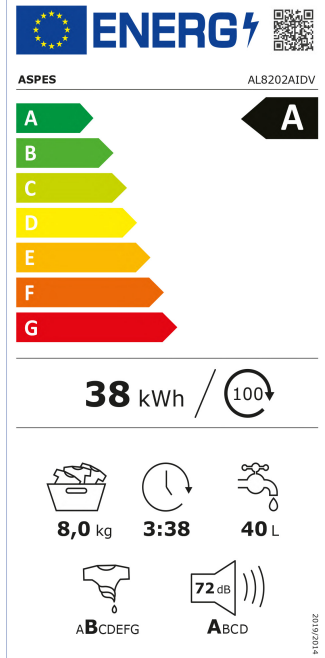

AL820AIDV

Código EAN: 8445946022730

Color: Blanco

Dimensiones: 845 x 598 x 450 mm

Características

Tipo carga	Frontal
Instalación	Libre instalación
Tipo dispensador detergente	Manual
Capacidad carga lavado	8 kg
Velocidad centrifugado (máx.)	1200 rpm
Color general	Blanco
Color puerta	Transparente
Color marco	Negro
Eficiencia energética lavado	A
Voltaje (máx.)	240 V
Eficiencia energética centrifugado	B
Nivel sonoro	72 dB
Eficiencia energética nivel sonoro	A
Tecnología motor	Inverter
Panel control	Display LED manual
Display multifunción	Sí

Características

Nº programas lavado	11
Tipo luz	LED
Tipo tambor	Diamante
Material tambor	Acero inoxidable
Volumen tambor	52 L
Tipo bloqueo puerta	Electro magnético
Tipo chasis	Estándar

AL8202AIDV

Código EAN: 8445946022730

Color: Blanco

Dimensiones: 845 x 598 x 450 mm

Dimensiones y pesos

Alto producto	845 mm
Ancho producto	598 mm
Fondo producto	450 mm
Diámetro puerta int.	300 mm
Diámetro puerta ext.	500 mm
Ancho puerta	80-120 mm
Fondo puerta	30 mm
Alto tapa desmontable	30 mm
Alto encastre	860 mm
Ancho encastre	632 mm
Fondo encastre	480 mm
Alto embalaje	890 mm
Ancho embalaje	647 mm
Fondo embalaje	495 mm
Volumen	0,29 m3
Peso neto	52 kg

Dimensiones y pesos

Peso bruto	55 kg
------------	-------

Rendimiento

Consumo energía ciclo ECO	38 kwh/100 ciclos
Consumo energía apagado	0,5 W
Consumo energía modo reposo	0,5 W
Consumo agua ciclo ECO	40 L/ciclo
Porcentaje agua restante tras centrifugado	54 %
Presión agua (mín.)	0,8 Mpa
Presión agua (máx.)	0,02 Mpa
Potencia	1600 W
Duración programa Eco	3:38 h:min
Frecuencia	50 Hz